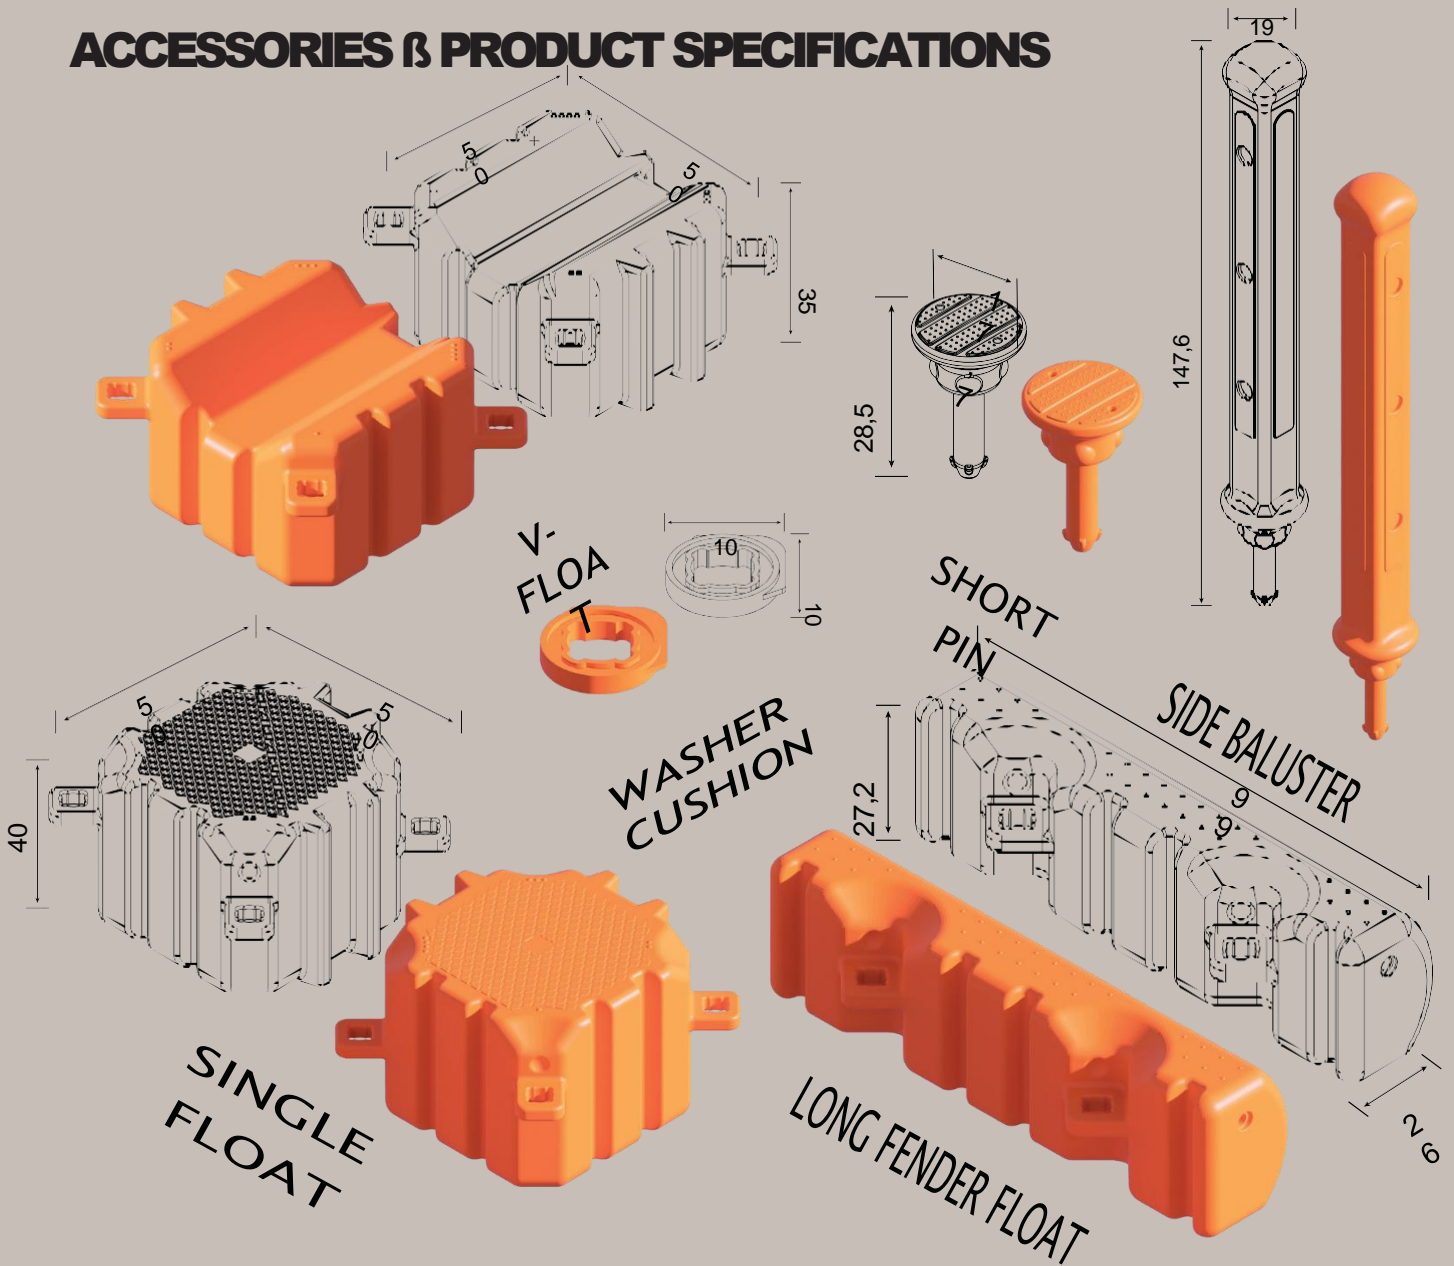

ACCESSORIES & PRODUCT SPECIFICATIONS

DISTRIBUTOR BARAKUDA®

PT HILDAN FATHONI INDONESIA

Jl.Moch.Rasyid No.9-B, RT.12 RW.03 Kelurahan Mulyorejo, Kec.Sukun, Kota Malang – Jawa Timur 65147.

No.HP/WA : 0852 3311 1221 ; 0852 3408 9809